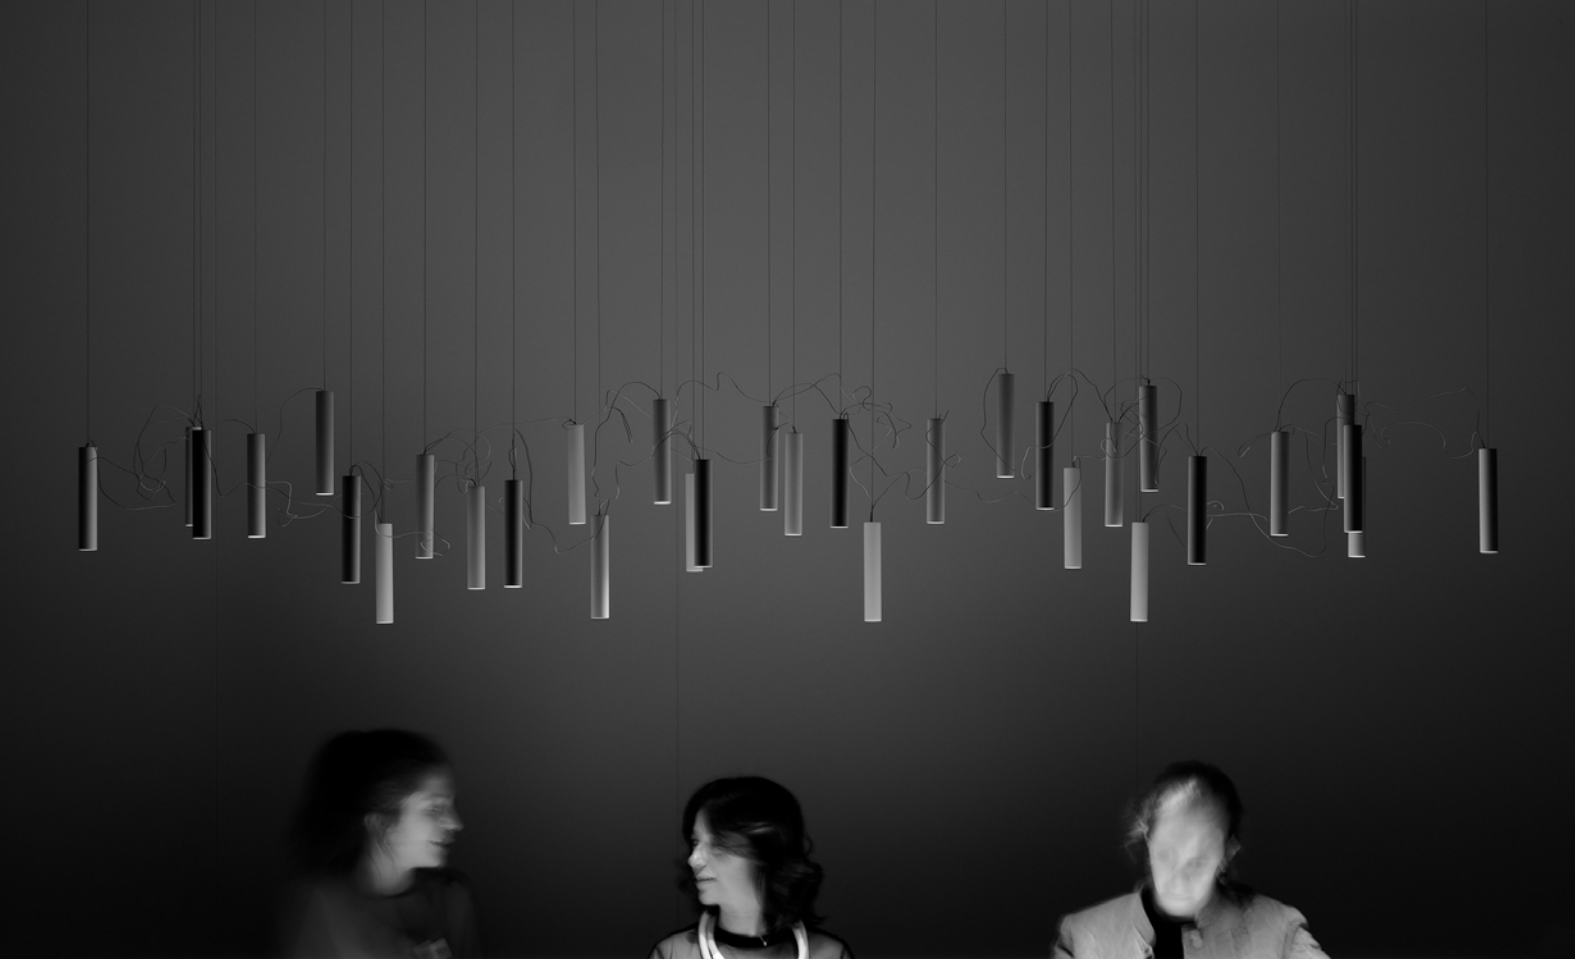

SIMBIOSI

Davide Groppi / 2015

A de-structured chandelier that can be re-assembled as you like.
A conjuring trick that gives you the possibility of connecting the diodes in series using
very weak electric currents with wires that are practically invisible.
The very thin wire that connects the light sources and brings them alive, one in relation
to the other, is the principal component of this project.

Un lampadario destrutturato e componibile a piacere.
Un piccolo gioco di prestigio sfruttando la possibilità di collegare i diodi in serie utilizzando
correnti elettriche molto basse e quindi cavi quasi invisibili.
Il filo, sottilissimo, che unisce i corpi e li fa vivere l'uno in funzione dell'altro, è la
caratteristica principale di questo progetto.

SIMBIOSI

Davide Groppi / 2015

Suspension / Direct / Indoor

Material Metal
 Finish .03 Matt White .26 Total Black

Note Suspension luminaire. Matt white rose and red cables for the matt white finish. Matt black rose and anthracite grey cables for the matt black finish. AISI 304 stainless steel suspension cables. *Apparecchio illuminante a sospensione. Rosone bianco opaco e cavi rossi per la finitura bianco opaco. Rosone nero opaco e cavi grigio antracite per la finitura nero opaco. Cavi di sospensione in inox AISI 304.*