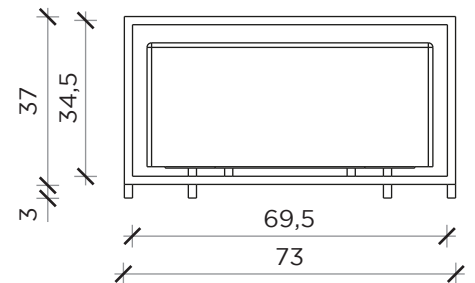

PIANTA | PLAN

FRONTE | FRONT

LATO | SIDE

ZOOM

Tavolino/Pouf | Coffe table/Ottoman

Designer: Uto Balmoral
 Anno | Year: 2020
 Materiali | Materials: Pouf con tavolino regolabile | Ottoman with adjustable coffe table