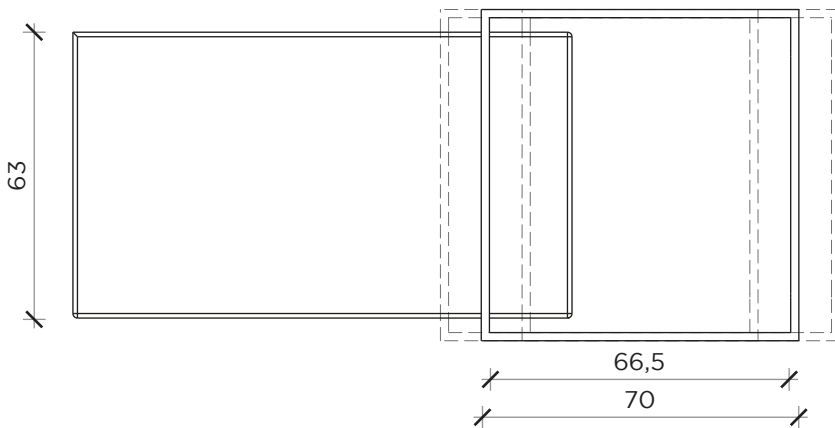

PIANTA | PLAN

FRONTE | FRONT

LATO | SIDE

ZOOM

Tavolino/Pouf | Coffe table/Ottoman

Designer: Uto Balmoral
 Anno | Year: 2020
 Materiali | Materials: Pouf con tavolino regolabile | Ottoman with adjustable coffe table