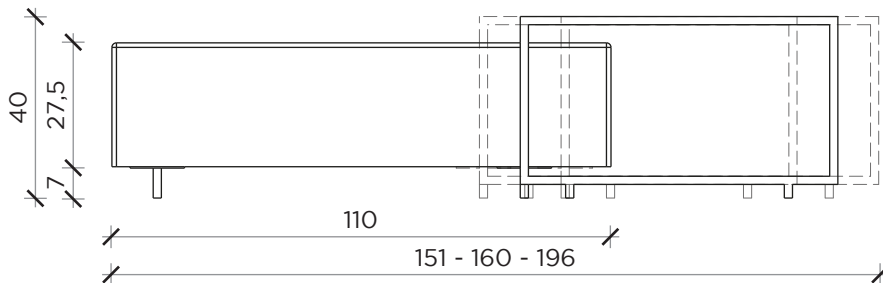

PIANTA | PLAN

FRONTE | FRONT

LATO | SIDE

ZOOM

Tavolino/Pouf | Coffe table/Ottoman

Designer: Uto Balmoral
 Anno | Year: 2020
 Materiali | Materials: Pouf con tavolino regolabile | Ottoman with adjustable coffe table