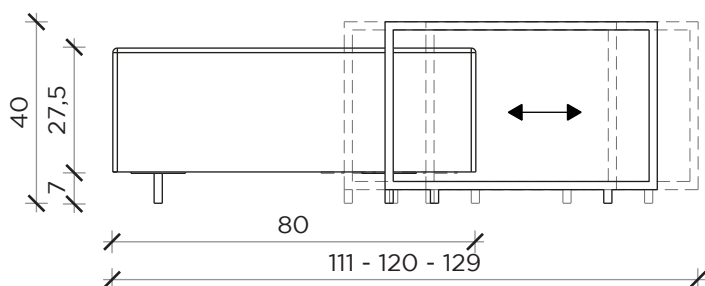

PIANTA | PLAN

FRONTE | FRONT

LATO | SIDE

ZOOM

Tavolino/Pouf | *Coffe table/Ottoman*

Designer: Uto Balmoral
 Anno | Year: 2020
 Materiali | Materials: Pouf con tavolino regolabile | *Ottoman with adjustable coffe table*