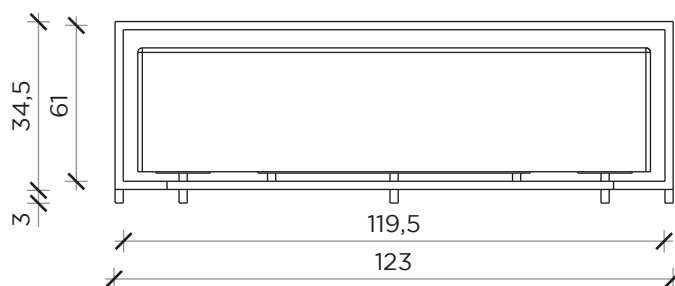

PIANTA | PLAN

FRONTE | FRONT

LATO | SIDE

ZOOM

Tavolino/Pouf | *Coffe table/Ottoman*

Designer: Uto Balmoral
 Anno | Year: 2020
 Materiali | Materials: Pouf con tavolino regolabile | *Ottoman with adjustable coffe table*