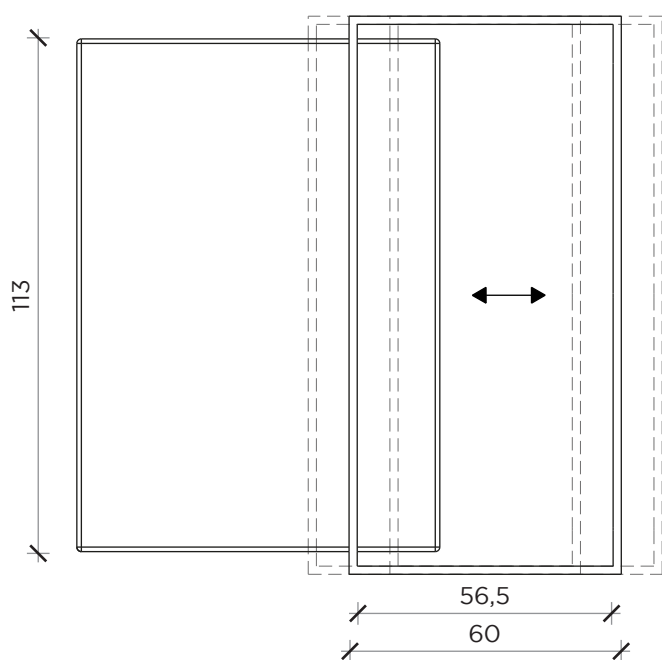

PIANTA | PLAN

FRONTE | FRONT

LATO | SIDE

ZOOM

Tavolino/Pouf | *Coffe table/Ottoman*

Designer: Uto Balmoral
 Anno | Year: 2020
 Materiali | Materials: Pouf con tavolino regolabile | *Ottoman with adjustable coffe table*