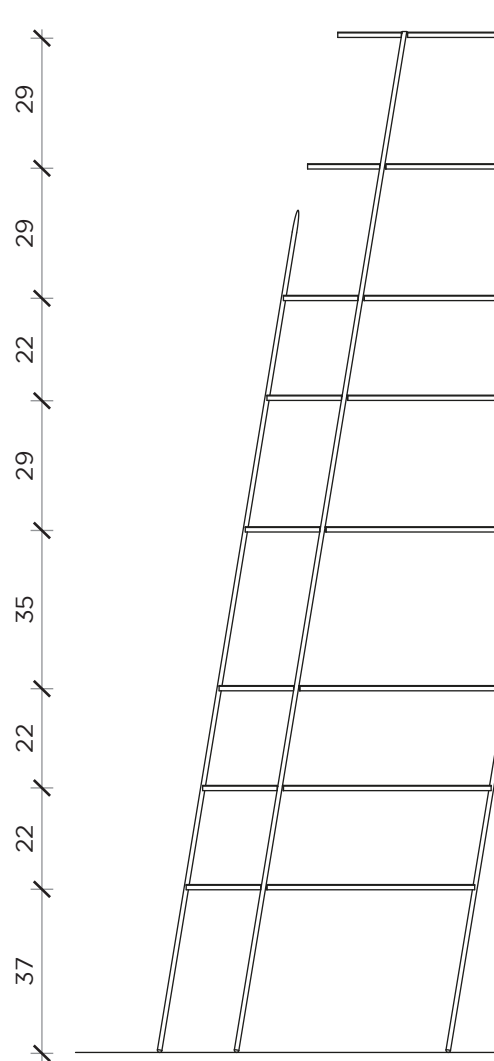

**SX**

PIANTA | PLAN

**DX**

FRONTE | FRONT

LATO | SIDE

## MAMA' BIG

## Etagere | *Etagere*

Designer: Marija Dondovic  
 Anno | Year: 2018  
 Materiali | Materials: Etagere in metallo verniciato | *Painted metal etagere*