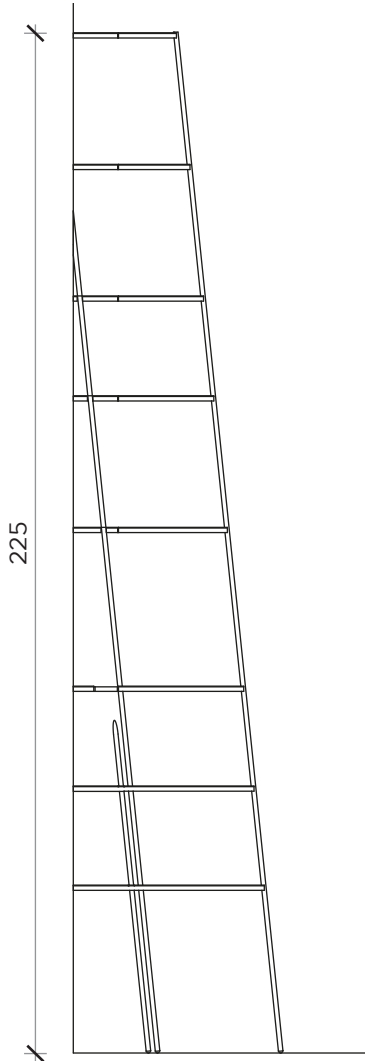

**SX**

PIANTA | PLAN

**DX**

FRONTE | FRONT

LATO | SIDE

## MAMA' BIG

## Etagere | *Etagere*

Designer: Marija Dondovic  
 Anno | Year: 2018  
 Materiali | Materials: Etagere in metallo verniciato | *Painted metal etagere*